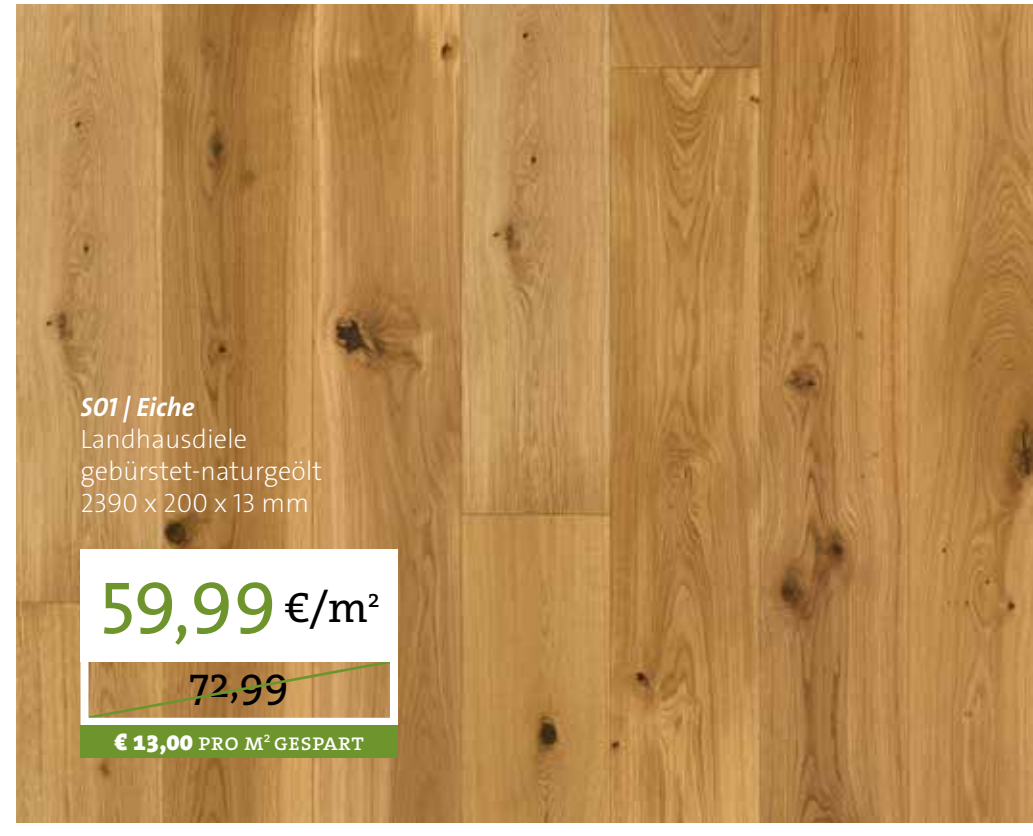

59,99 €/m²
~~72,99~~
€ 13,00 PRO M² GESPART

S01 | Eiche
Landhausdielen
gebürstet-naturgeölt
2390 x 200 x 13 mm

ter Hürne
Gesund wohnen. Gesund bleiben.
Aktionswochen 01.07. - 31.10.2020

Parkett

Natur pur
Parkettböden von ter Hürne sind Natur pur, sie bestehen vollständig aus Holz und sind handwerklich veredelt mit Ölen auf Basis von Lein- und Walnussöl. Das garantiert Ihnen eine saubere, unbelastete Raumluft und damit mehr Wohlbefinden, Gesundheit und schließlich Lebensqualität

für Sie und Ihre Familie. Die Wohnge-sundheit unserer Produktionsprozesse und Produkte lassen wir jedes Jahr durch unabhängige Prüfinstitute zertifizieren. Sie bestätigen, dass unsere Parkettböden besonders schadstoff- und emissionsarm und damit wohngesund sind.

- 3% MWST.
Doppelt sparen!
Durch die Senkung der Mehrwertsteuer reduziert sich der Aktionspreis um zusätzliche 3%.